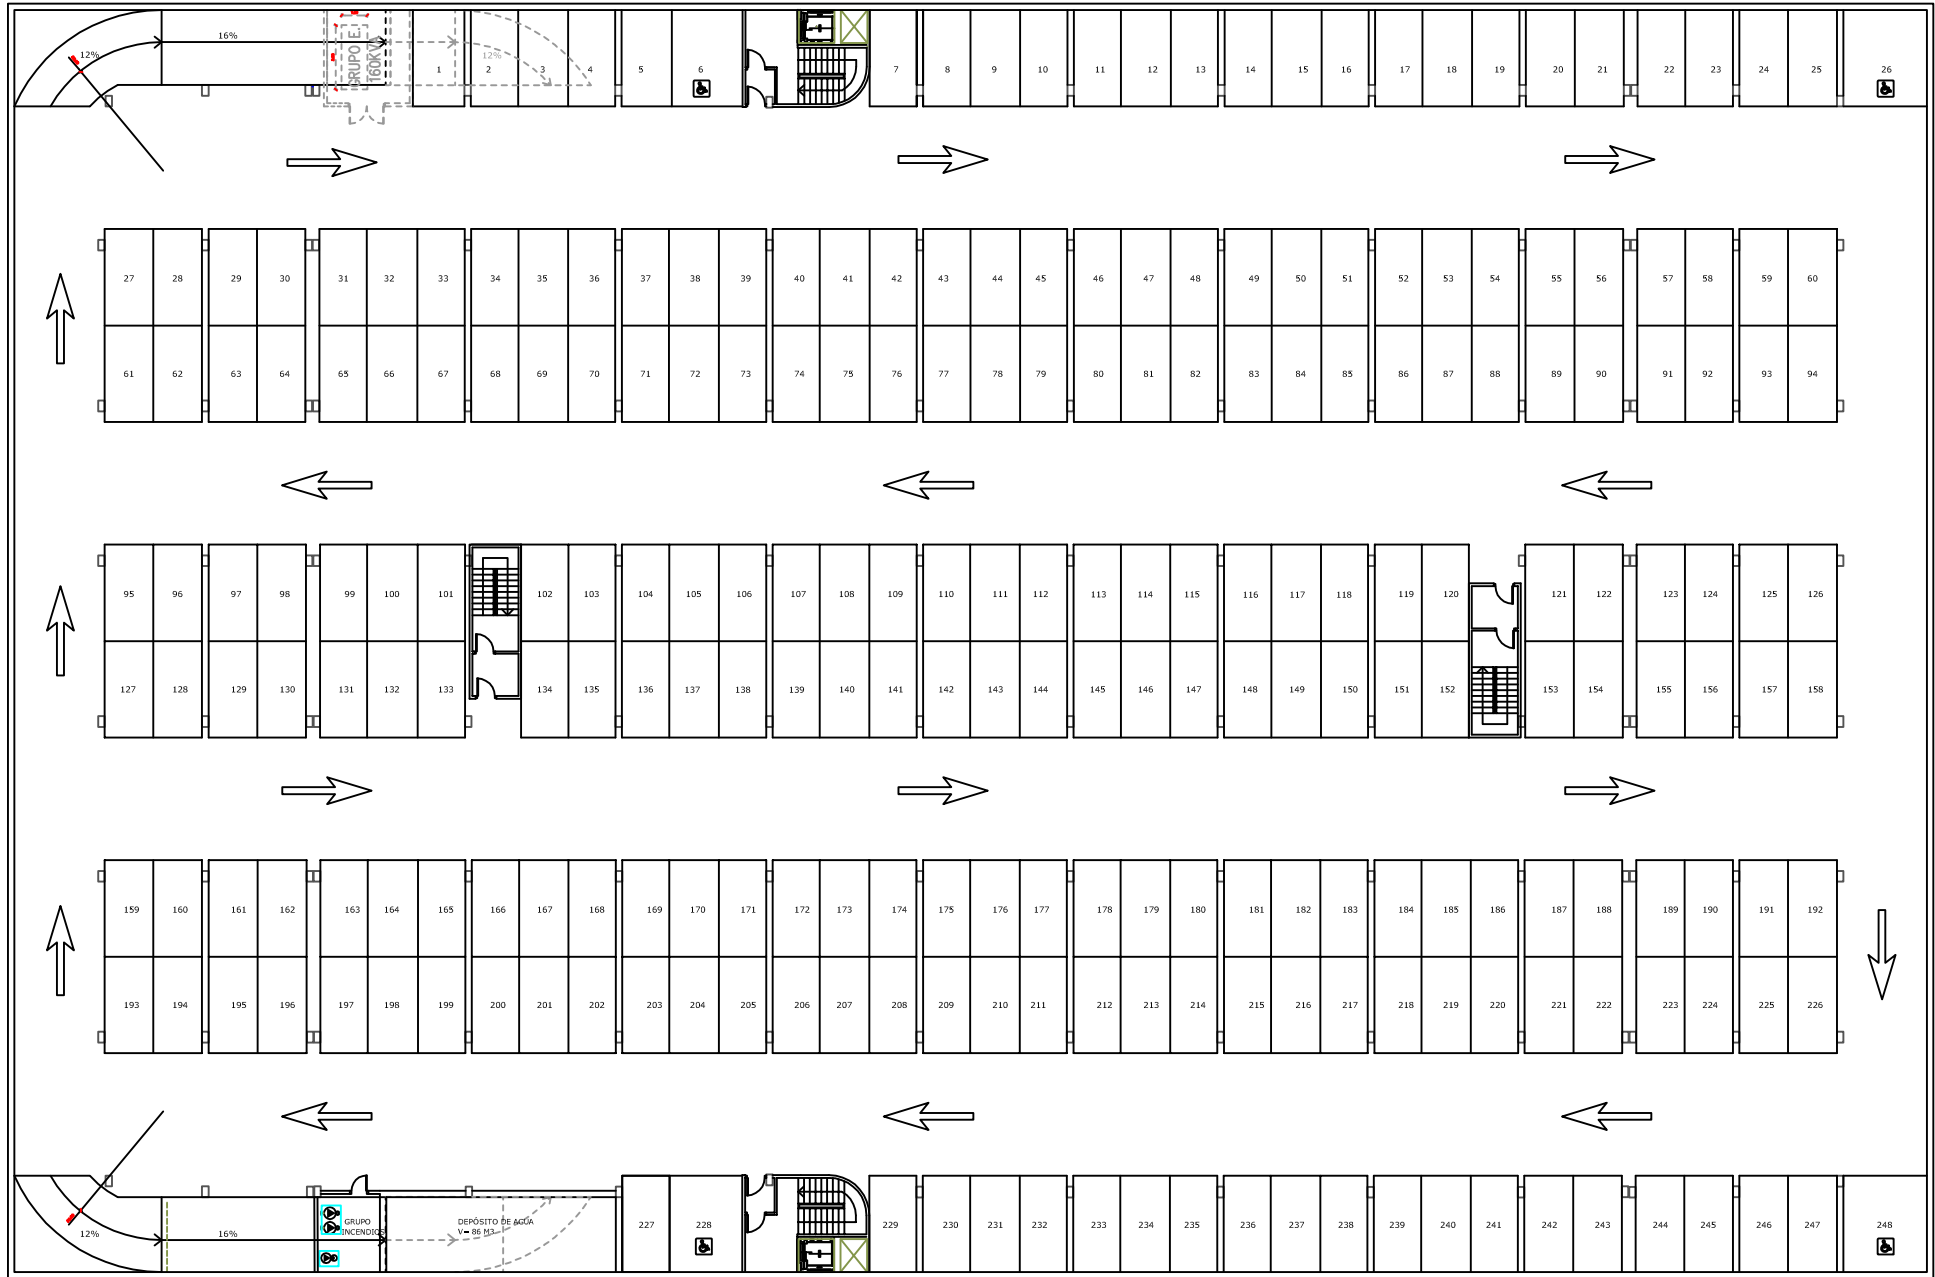

C/ JUAN ESPUCHE

C/ FRANCISCO VICENTE RODRÍGUEZ

C/ JOSÉ MARÍA CASTAÑO MARTÍNEZ

C/ FELIPE MOYA

**PLANTA SÓTANO 1**

- PLAZAS MINUSVÁLIDOS 3
- TOTAL PLAZAS 236

**APARCAMIENTO "LA LONJA"**

ESCALA

S/E

C/ JUAN ESPUCHE

C/ FELIPE MOYA

**PLANTA SÓTANO 2**

- PLAZAS MINUSVÁLIDOS 4
- TOTAL PLAZAS 248

**APARCAMIENTO "LA LONJA"**  
**29/03/2011**

ESCALA  
 S/E