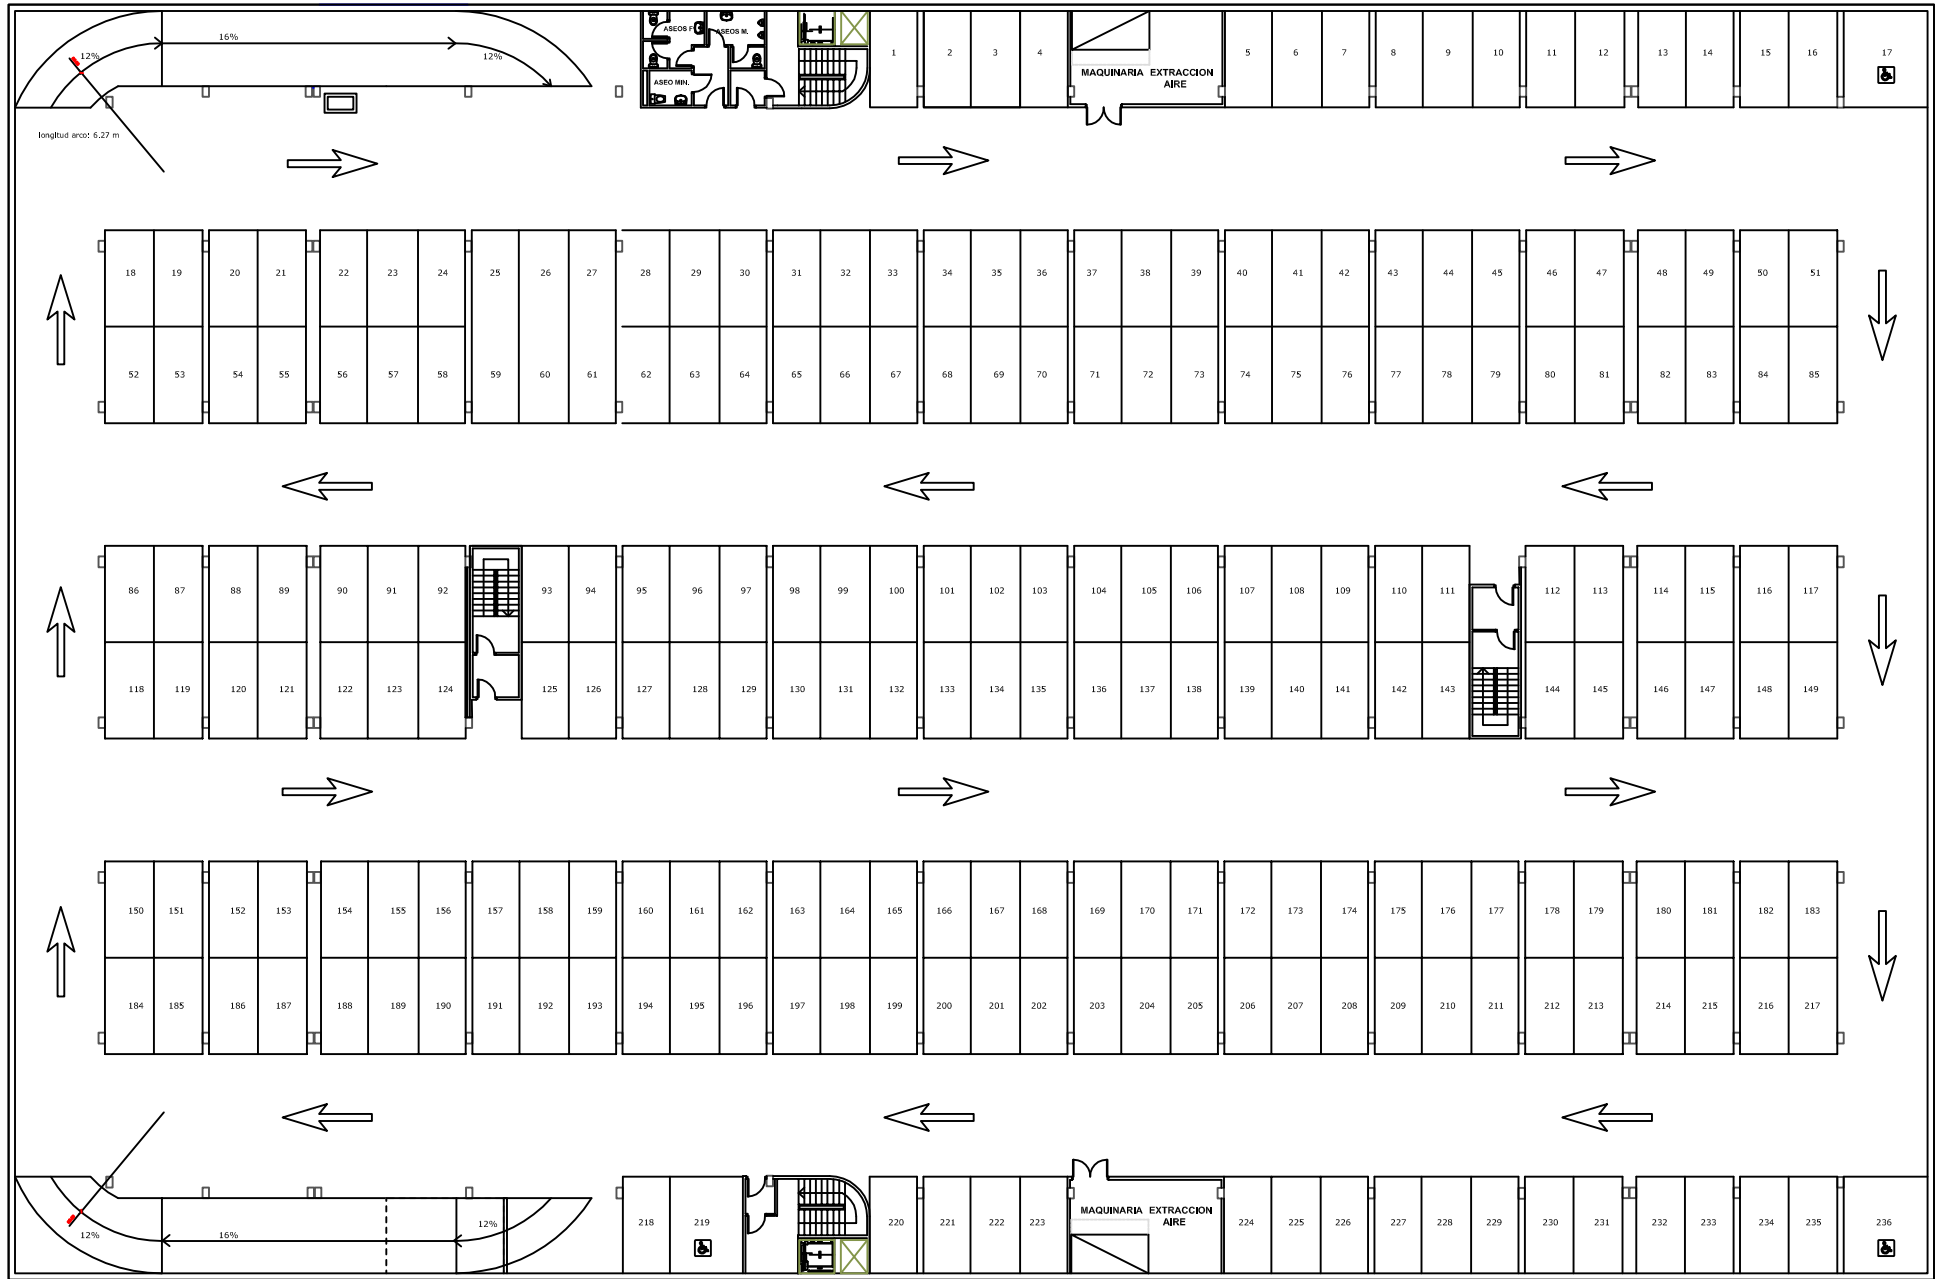

C/ JUAN ESPUCHE

C/ FRANCISCO VICENTE RODRÍGUEZ

C/ JOSÉ MARÍA CASTAÑO MARTÍNEZ

C/ FELIPE MOYA

**PLANTA SÓTANO 1**

- PLAZAS MINUSVÁLIDOS 3
- TOTAL PLAZAS 236

**APARCAMIENTO "LA LONJA"**

ESCALA

S/E

C/ JUAN ESPUCHE

C/ FELIPE MOYA

**PLANTA SÓTANO 2**

- PLAZAS MINUSVÁLIDOS 4
- TOTAL PLAZAS 248

**APARCAMIENTO "LA LONJA"**  
**29/03/2011**

ESCALA  
 S/E